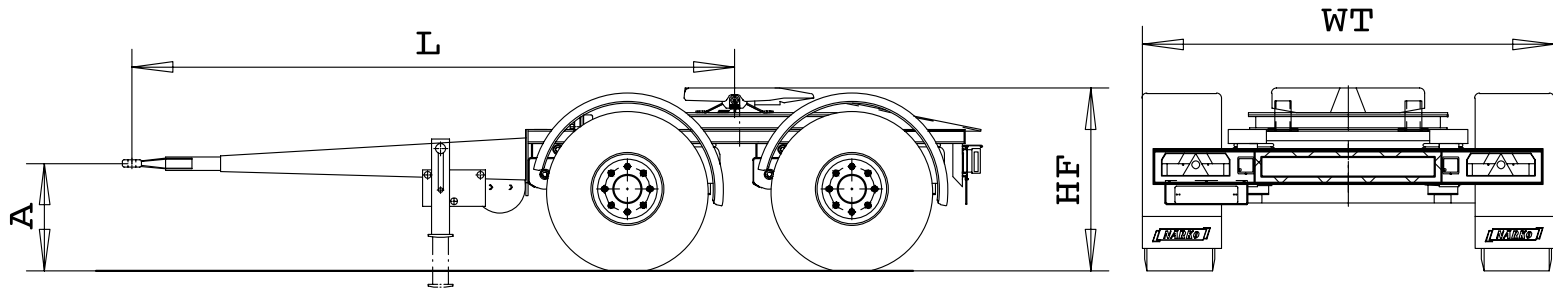

M A K I N G T R A C K S

Dolly

	High		Standard		Mega	
	Min	Max	Min	Max	Min	Max
HF	1127	1167	1057	1087	1002	1122
A	650	650	645	650	590	650
L	3200-3700		3200-3700		3200-3700	
WT	2550		2550		2550	
	Emtyweight (kg)		2500		2500	
	Loading capacity (kg)		15500		15500	
	Totalweight (kg)		18000		18000	
	Tire size		385/55 R22,5		435/50 R19,5	
			445/45R 19,5			